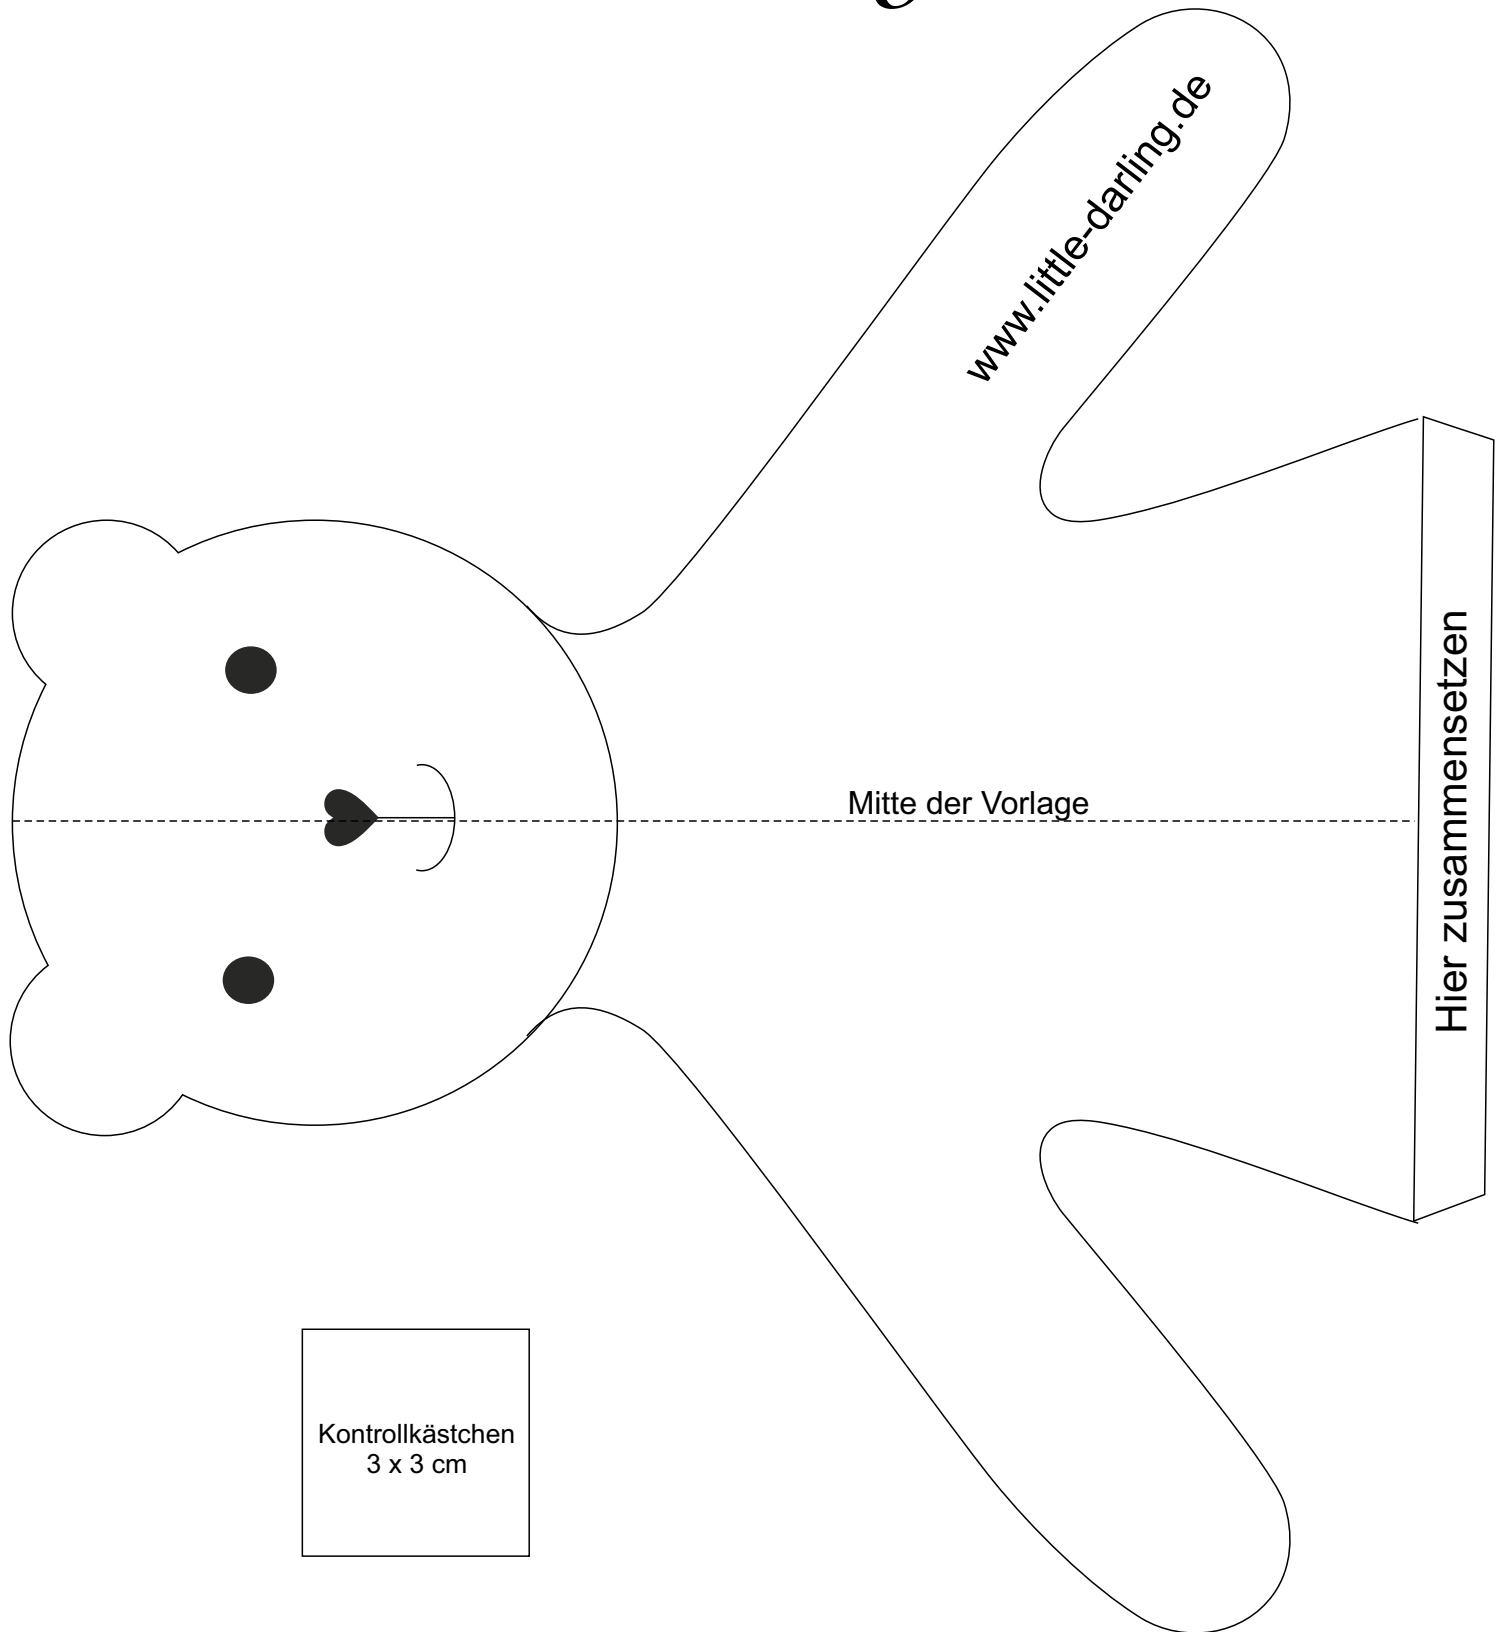

Little Teddy

www.little-darling.de

Mitte der Vorlage

Hier zusammensetzen

Kontrollkästchen
3 x 3 cm

Das Schnittmuster enthält keine Nahtzugabe.

Little Teddy

Das Schnittmuster enthält keine Nahtzugabe.